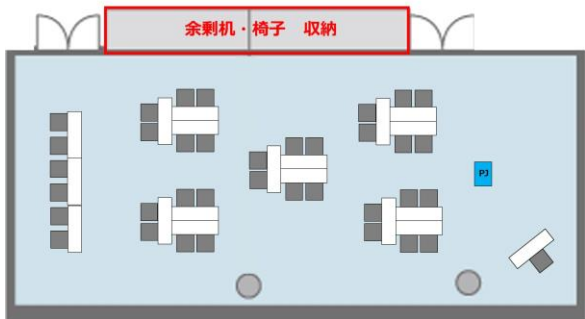

グランパークカンファレンス レイアウト変更/回復について (例：302+303会議室)

入室時

催事中

退室時

レイアウト料金
→ 不要

レイアウト料金
→ 【回復】料金のみ

レイアウト料金
→ 【変更】料金
+ 【回復】料金