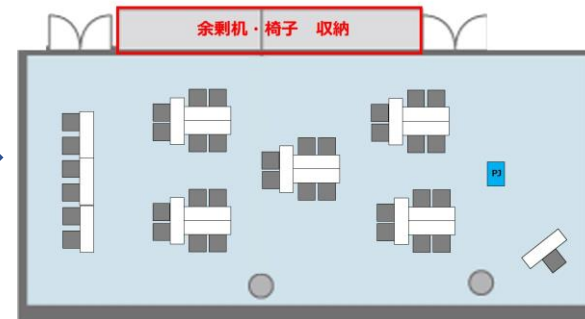

グランパークカンファレンス レイアウト変更/回復について (例：302+303会議室)

入室時

催事中

退室時

レイアウト料金
→ 不要

レイアウト料金
→ 【回復】料金のみ

レイアウト料金
→ 【変更】料金
+ 【回復】料金