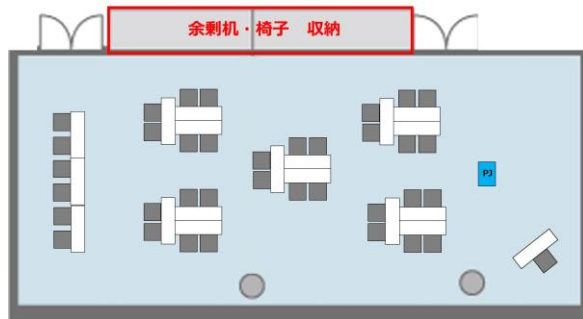

グランパークカンファレンス レイアウト変更/回復について (例：302+303会議室)

入室時

催事中

退室時

レイアウト料金
→ 不要

レイアウト料金
→ 【回復】料金のみ

レイアウト料金
→ 【変更】料金
+ 【回復】料金