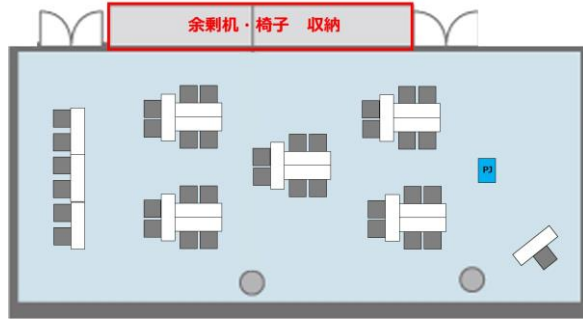

グランパークカンファレンス レイアウト変更/回復について (例：302+303会議室)

入室時

催事中

退室時

レイアウト料金
→ 不要

レイアウト料金
→ 【回復】料金のみ

レイアウト料金
→ 【変更】料金
+ 【回復】料金