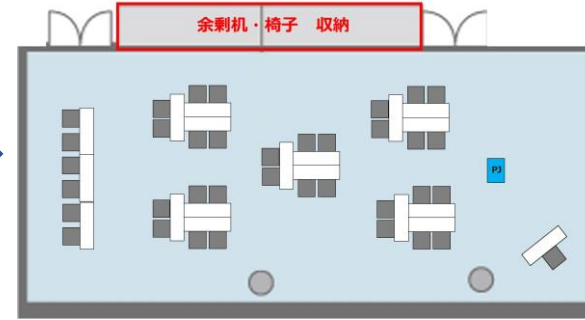

グランパークカンファレンス レイアウト変更/回復について (例：302+303会議室)

入室時

催事中

退室時

レイアウト料金
→ 不要

レイアウト料金
→ 【回復】料金のみ

レイアウト料金
→ 【変更】料金
+ 【回復】料金